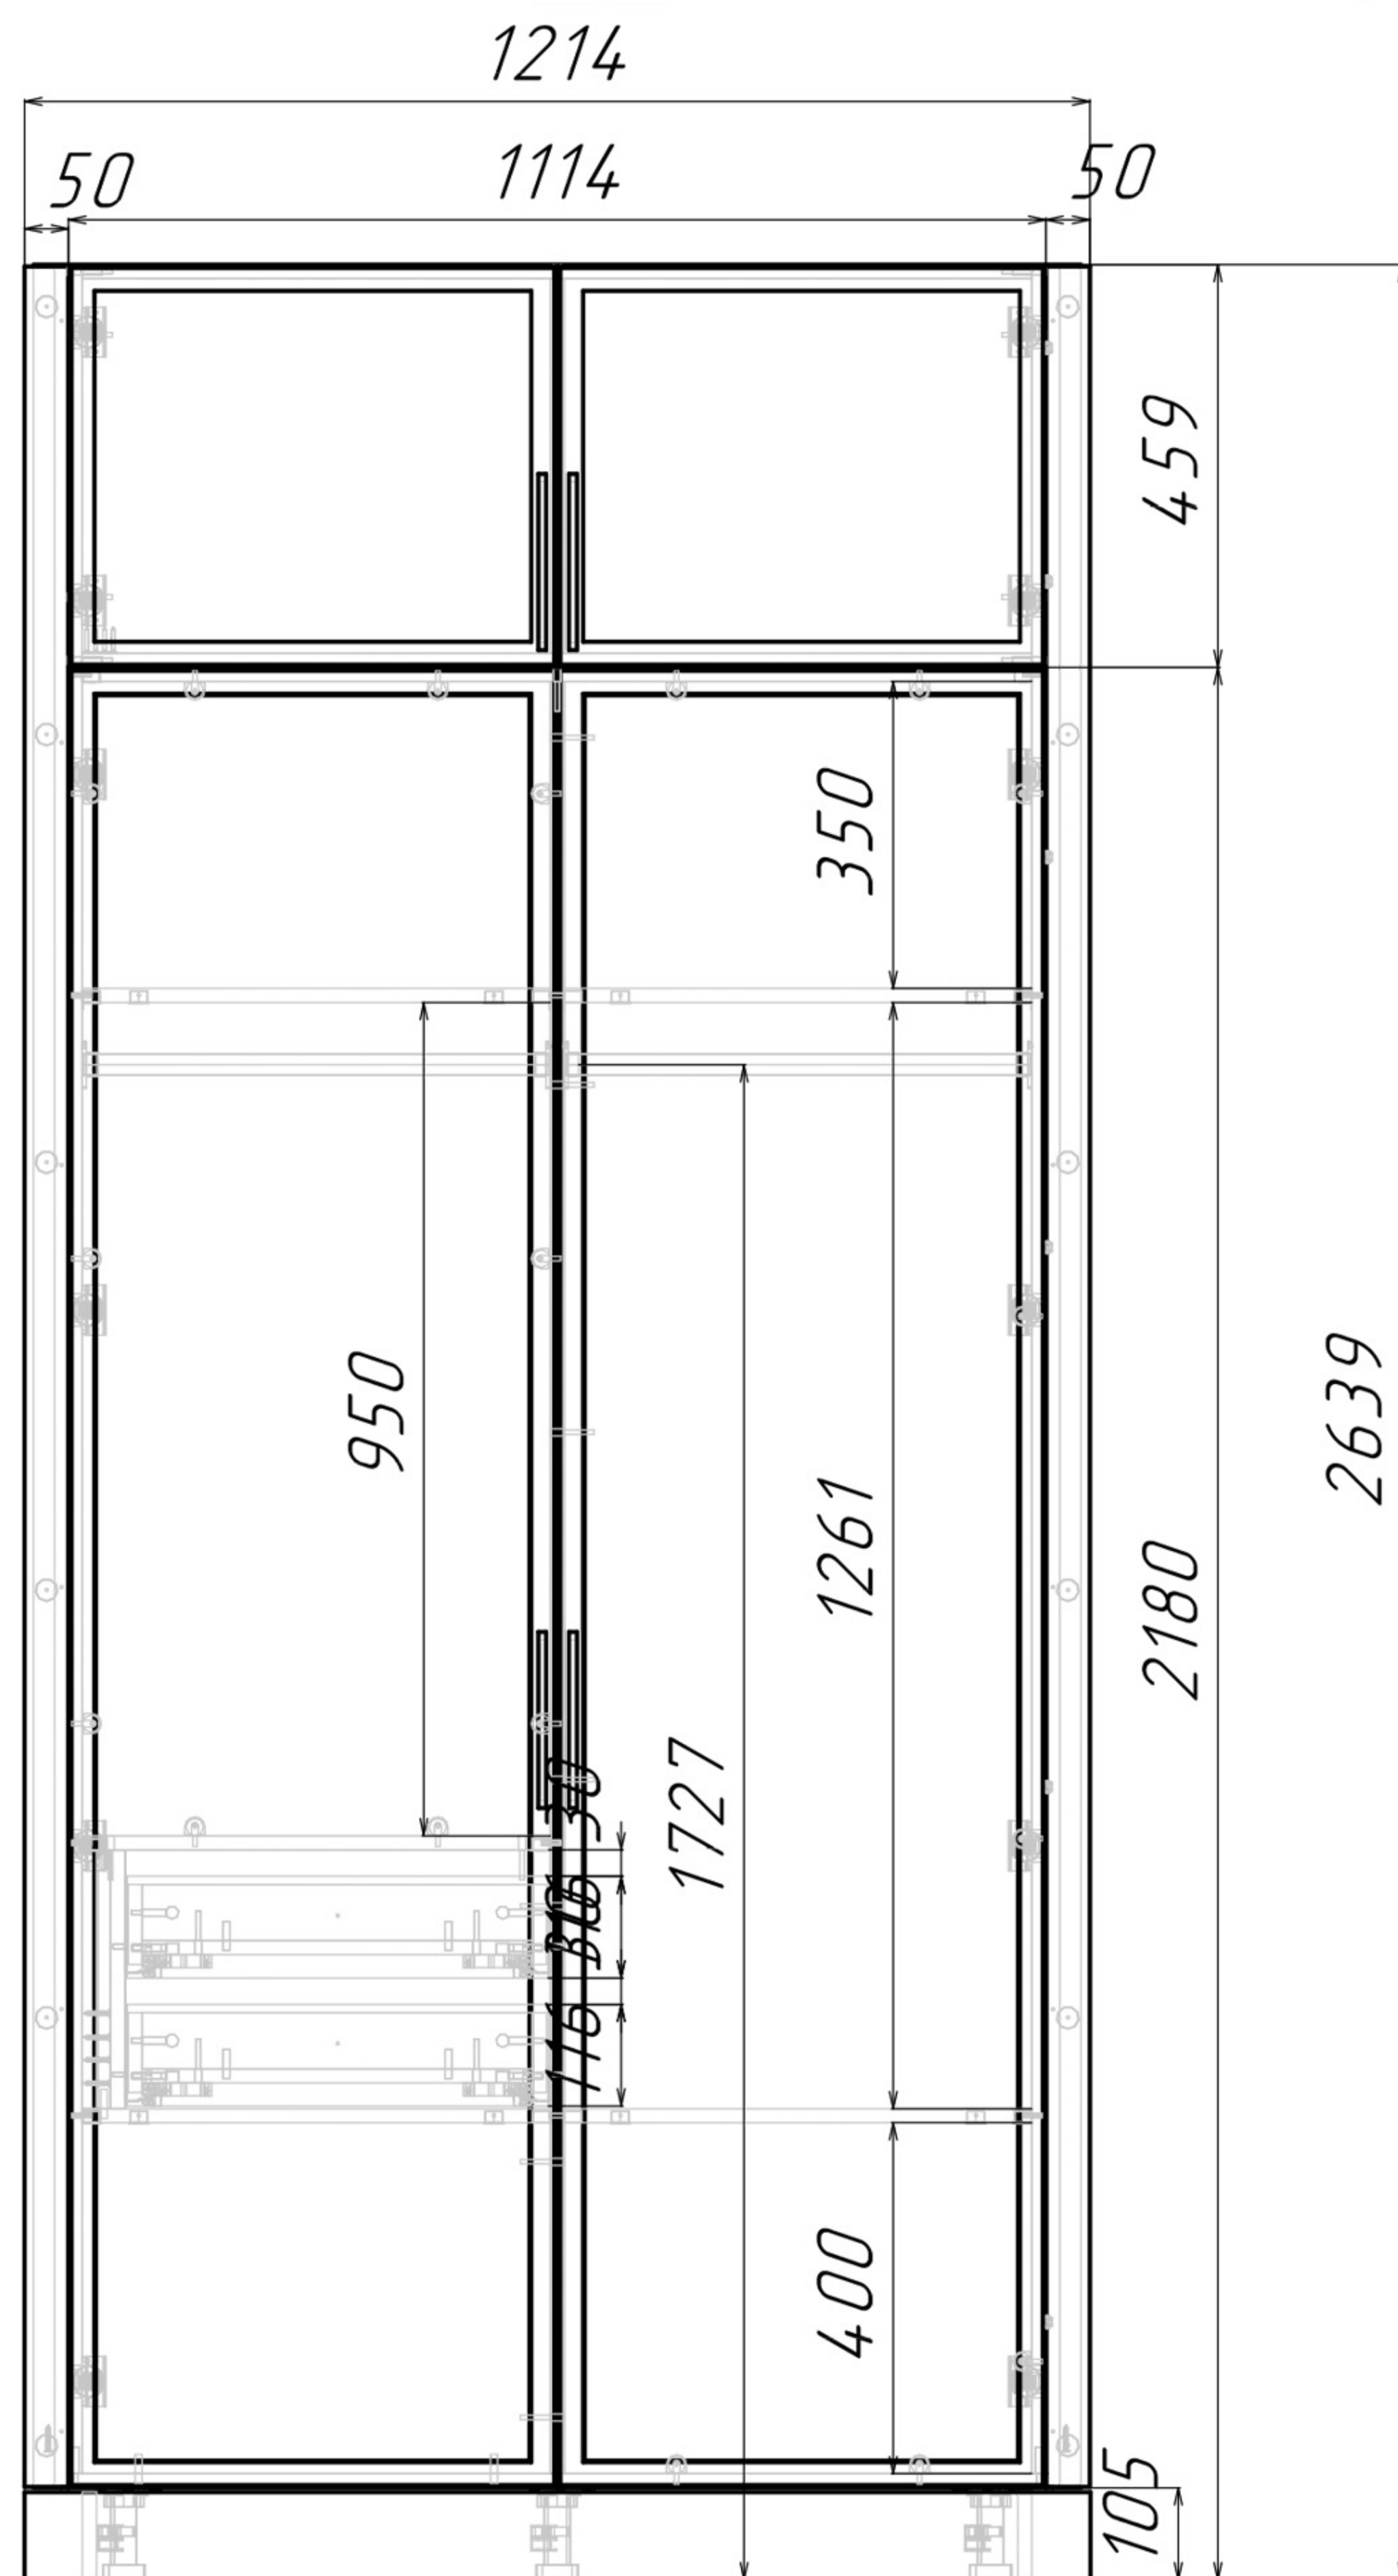

Подпись

клиента

дата подписи

ЗАМЕР № Приложение №4 к договору

Зеркала на нижних больших фасадах. Наклеиваются сверху во внутреннюю часть фрезеровки фасадов.

Фасады открываются за металлические ручки

Внутренние выдвижные ящики открываются за ручку-проем.

СРОК изготовления составляет 30 рабочих дней

С размерами и сроком изготовления полностью согласен.

Подпись покупателя _____

WeSpec - зарегистрированная торговая марка. Контактные данные размещены на официальном сайте компании

WeSpec.ru

Выбранный товар соответствует моим требованиям по дизайну, техническим условиям, цвету и размерам. С оформлением дизайн-проекта согласен. Я предупрежден, что техника, мойка, смеситель, аксессуары, изображенные на проекте, обозначены схематично и не входят в комплект приобретаемой мебели. Края технических выпилы закруглены не будут. Расположение ручек указано схематично, ручки устанавливаются по месту после согласования с покупателем. Ремонтные работы в помещении, где будет установлен товар, должны быть произведены в строгом соответствии с данным дизайн-проектом. В месте установки мебели, должны быть выдержаны указанные в дизайн проекте размеры.