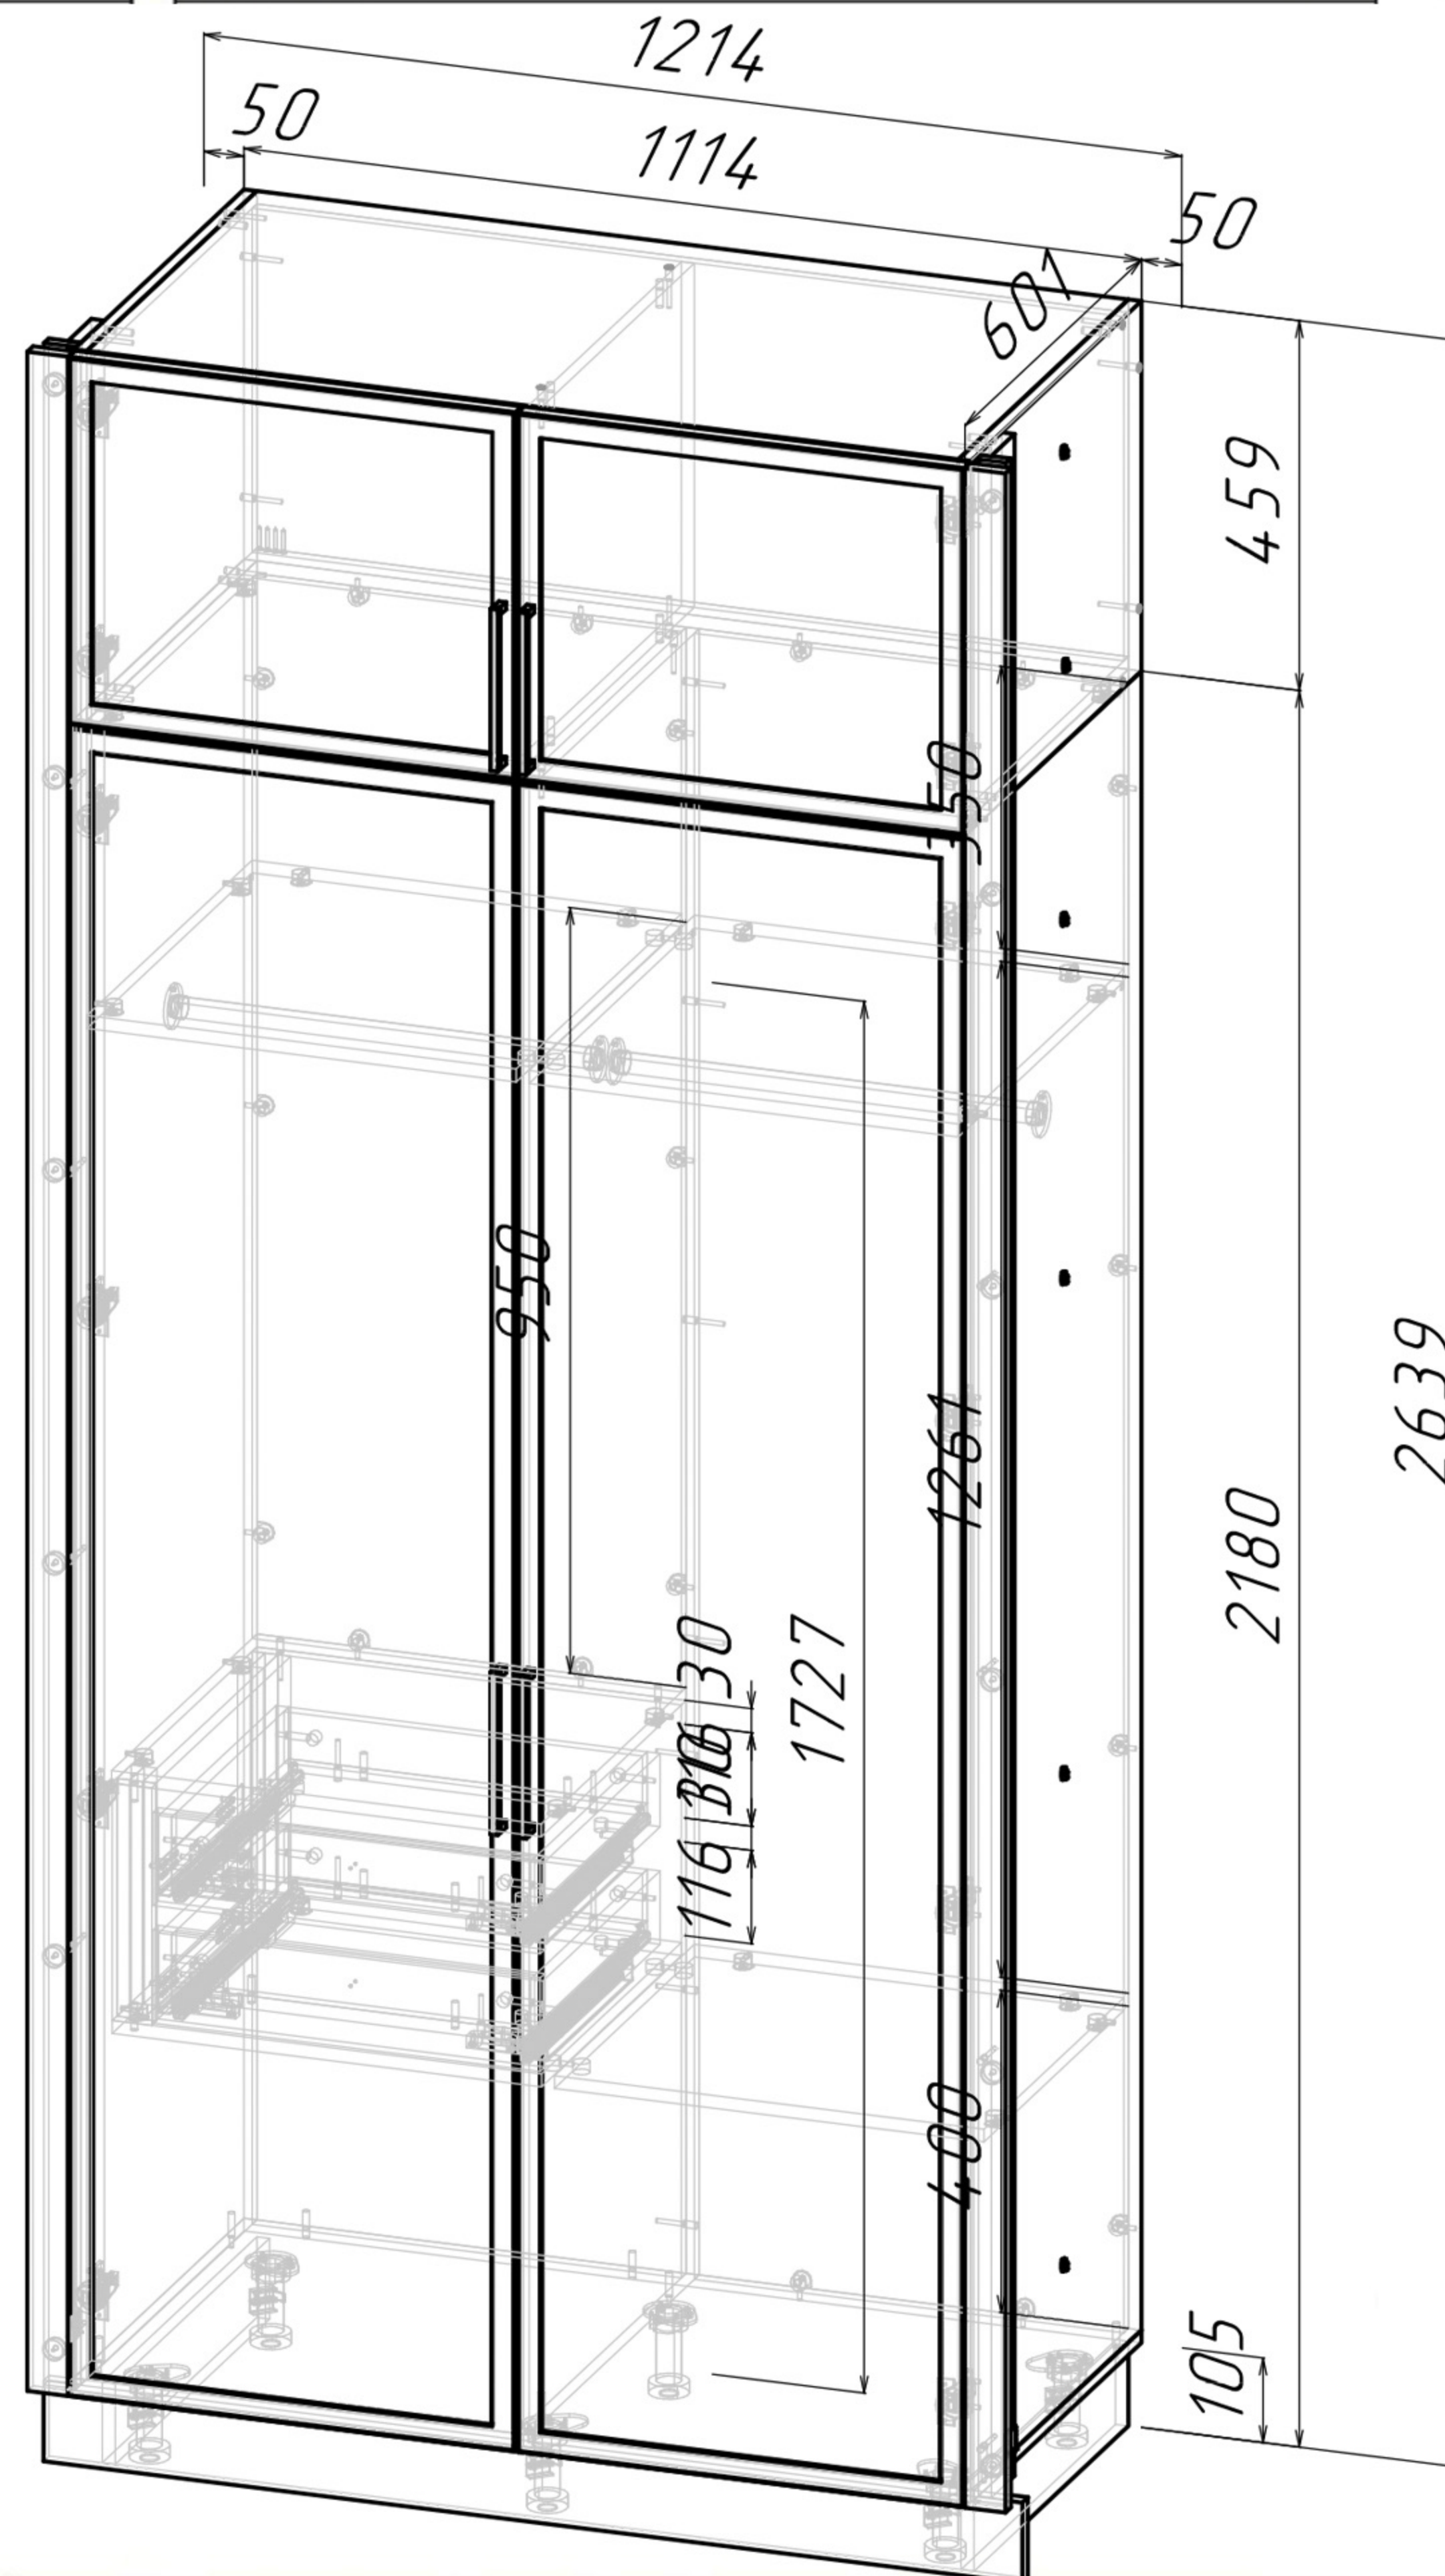

Подпись

клиента

дата подписи

ЗАМЕР № Приложение №4 к договору

Зеркала на нижних больших фасадах. Наклеиваются сверху во внутреннюю часть фрезеровки фасадов.

Фасады открываются за металлические ручки

Внутренние выдвижные ящики открываются за ручку-проем.

СРОК изготовления составляет 30 рабочих дней

С размерами и сроком изготовления полностью согласен.

Подпись покупателя _____

WeSpec - зарегистрированная торговая марка. Контактные данные размещены на официальном сайте компании

WeSpec.ru

Выбранный товар соответствует моим требованиям по дизайну, техническим условиям, цвету и размерам. С оформлением дизайн-проекта согласен. Я предупрежден, что техника, мойка, смеситель, аксессуары, изображенные на проекте, обозначены схематично и не входят в комплект приобретаемой мебели. Края технических выпилы закруглены не будут. Расположение ручек указано схематично, ручки устанавливаются по месту после согласования с покупателем. Ремонтные работы в помещении, где будет установлен товар, должны быть произведены в строгом соответствии с данным дизайн-проектом. В месте установки мебели, должны быть выдержаны указанные в дизайн проекте размеры.