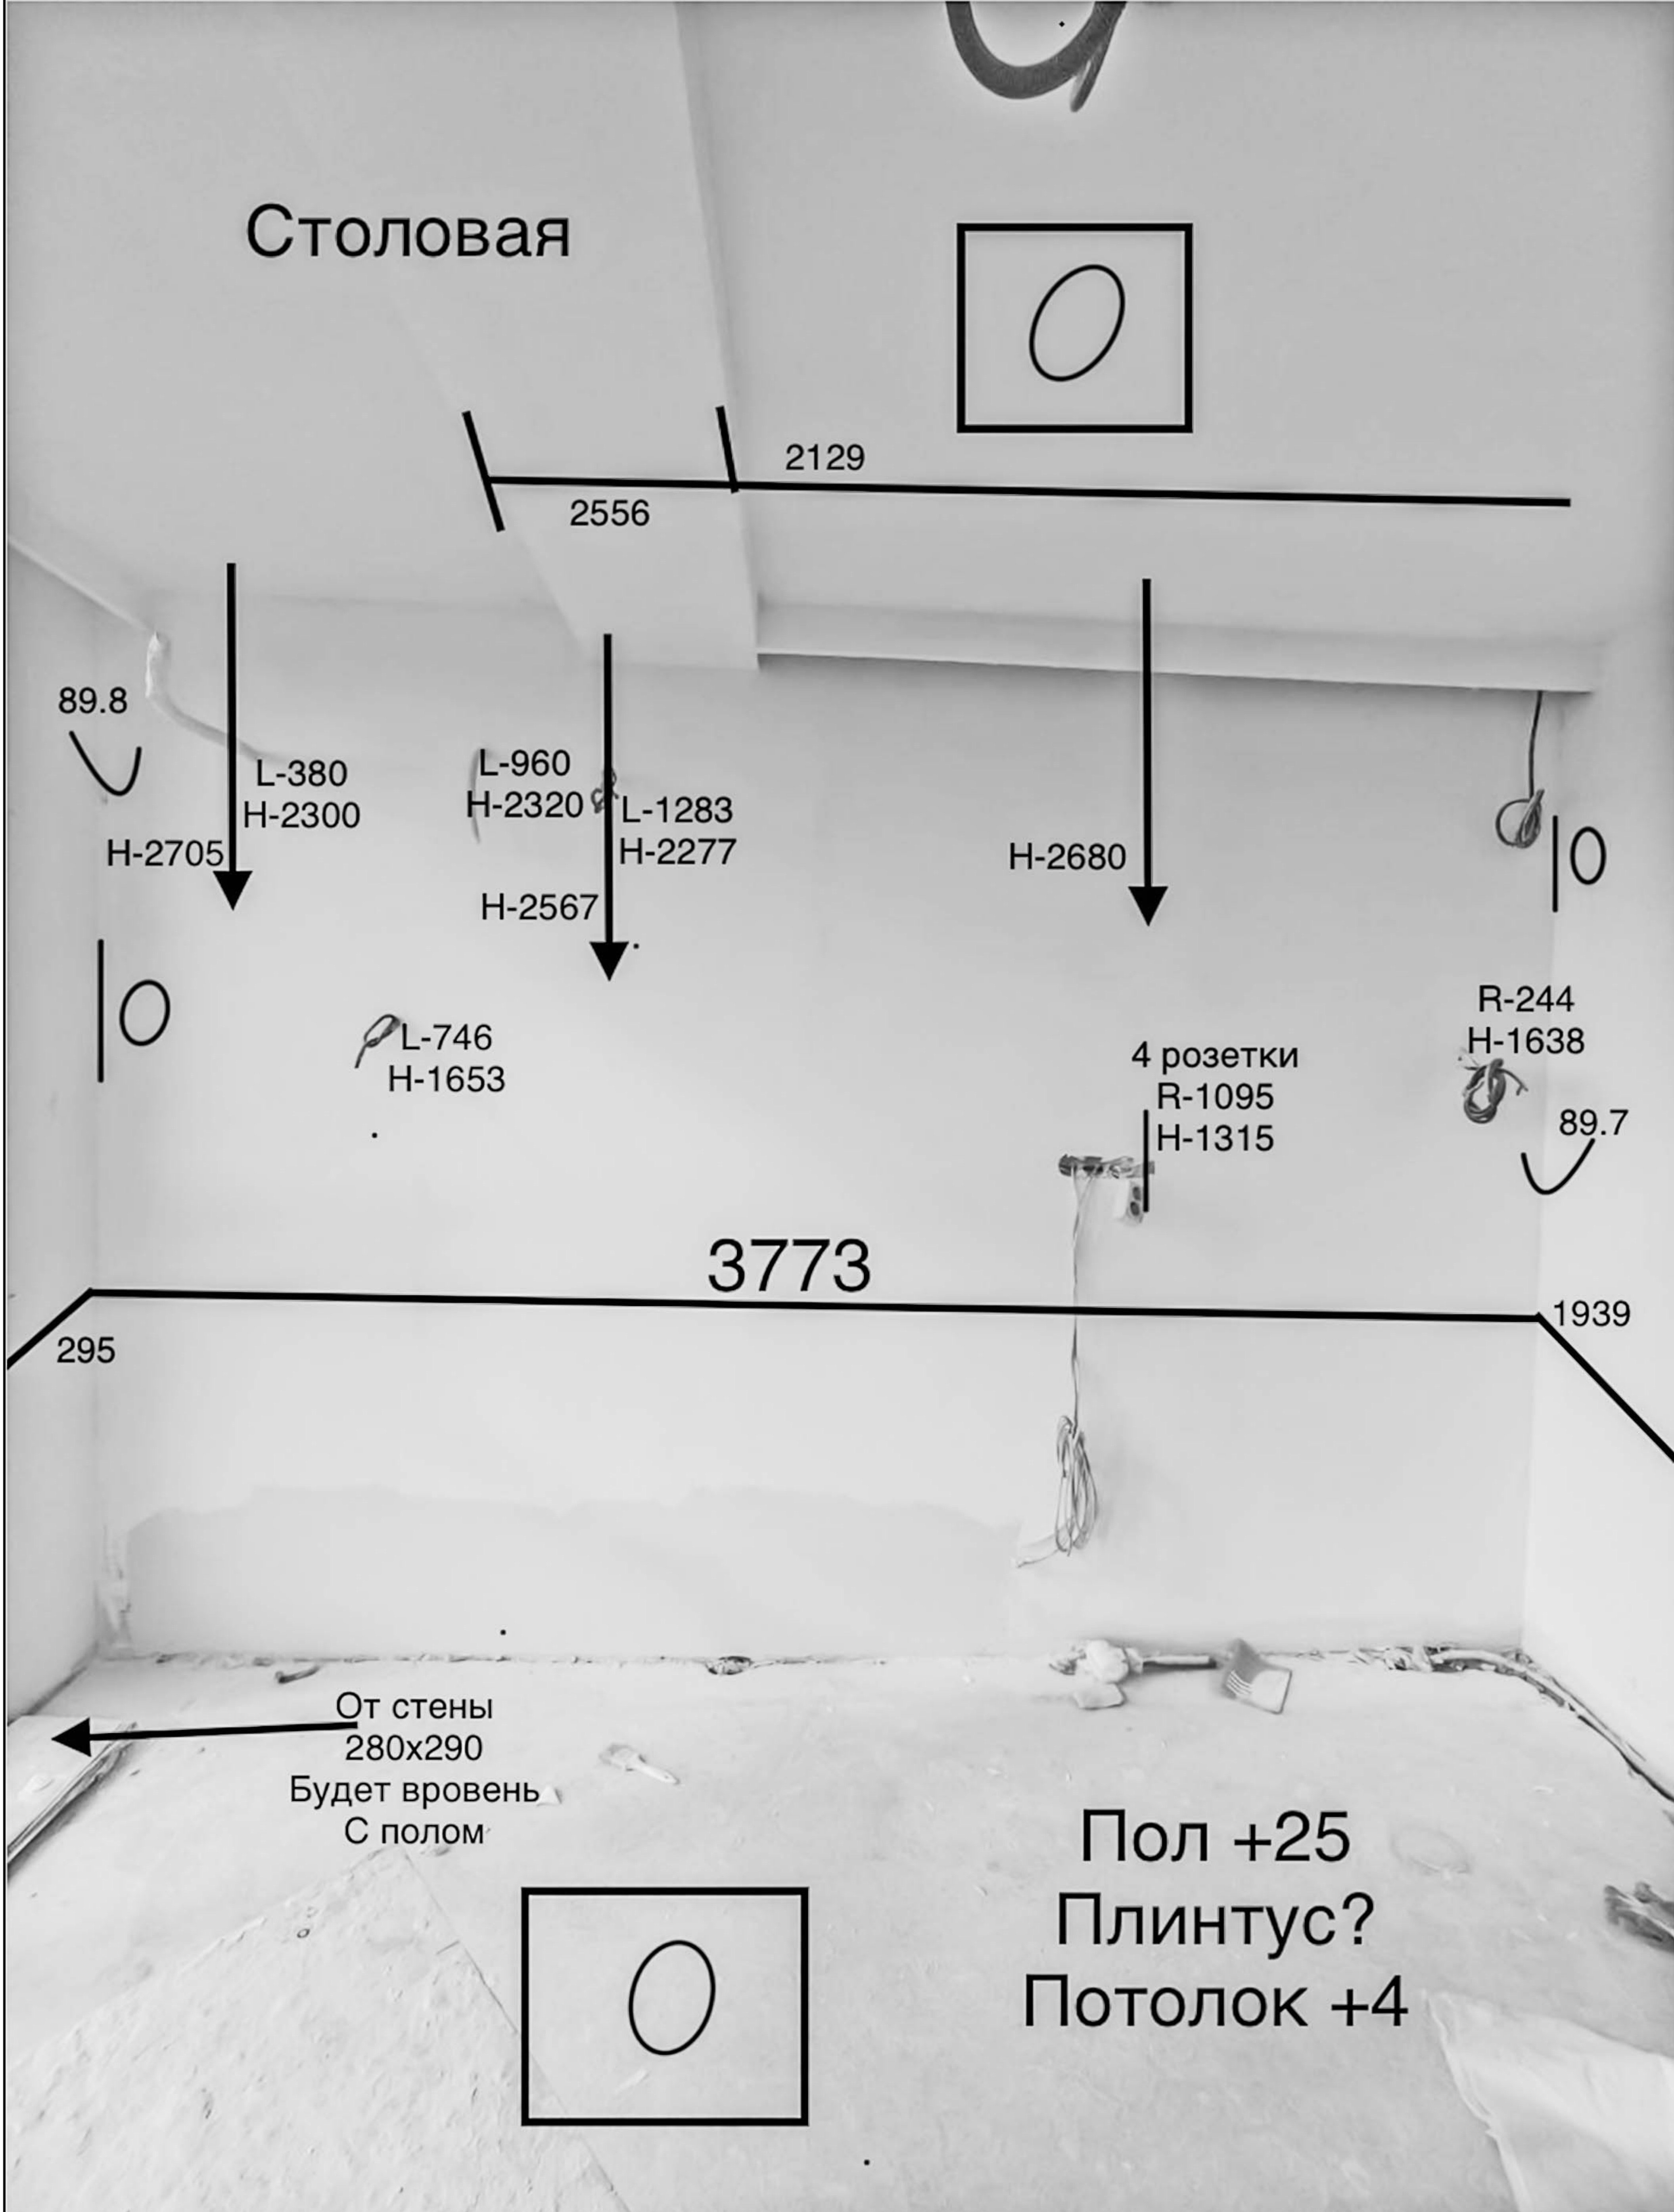

Столовая

Подтверждаю свое присутствие на замере. Гарантирую правильность названных мной размеров, которые подлежат изменению при проведении предстоящих ремонтных работ.

подпись
клиента