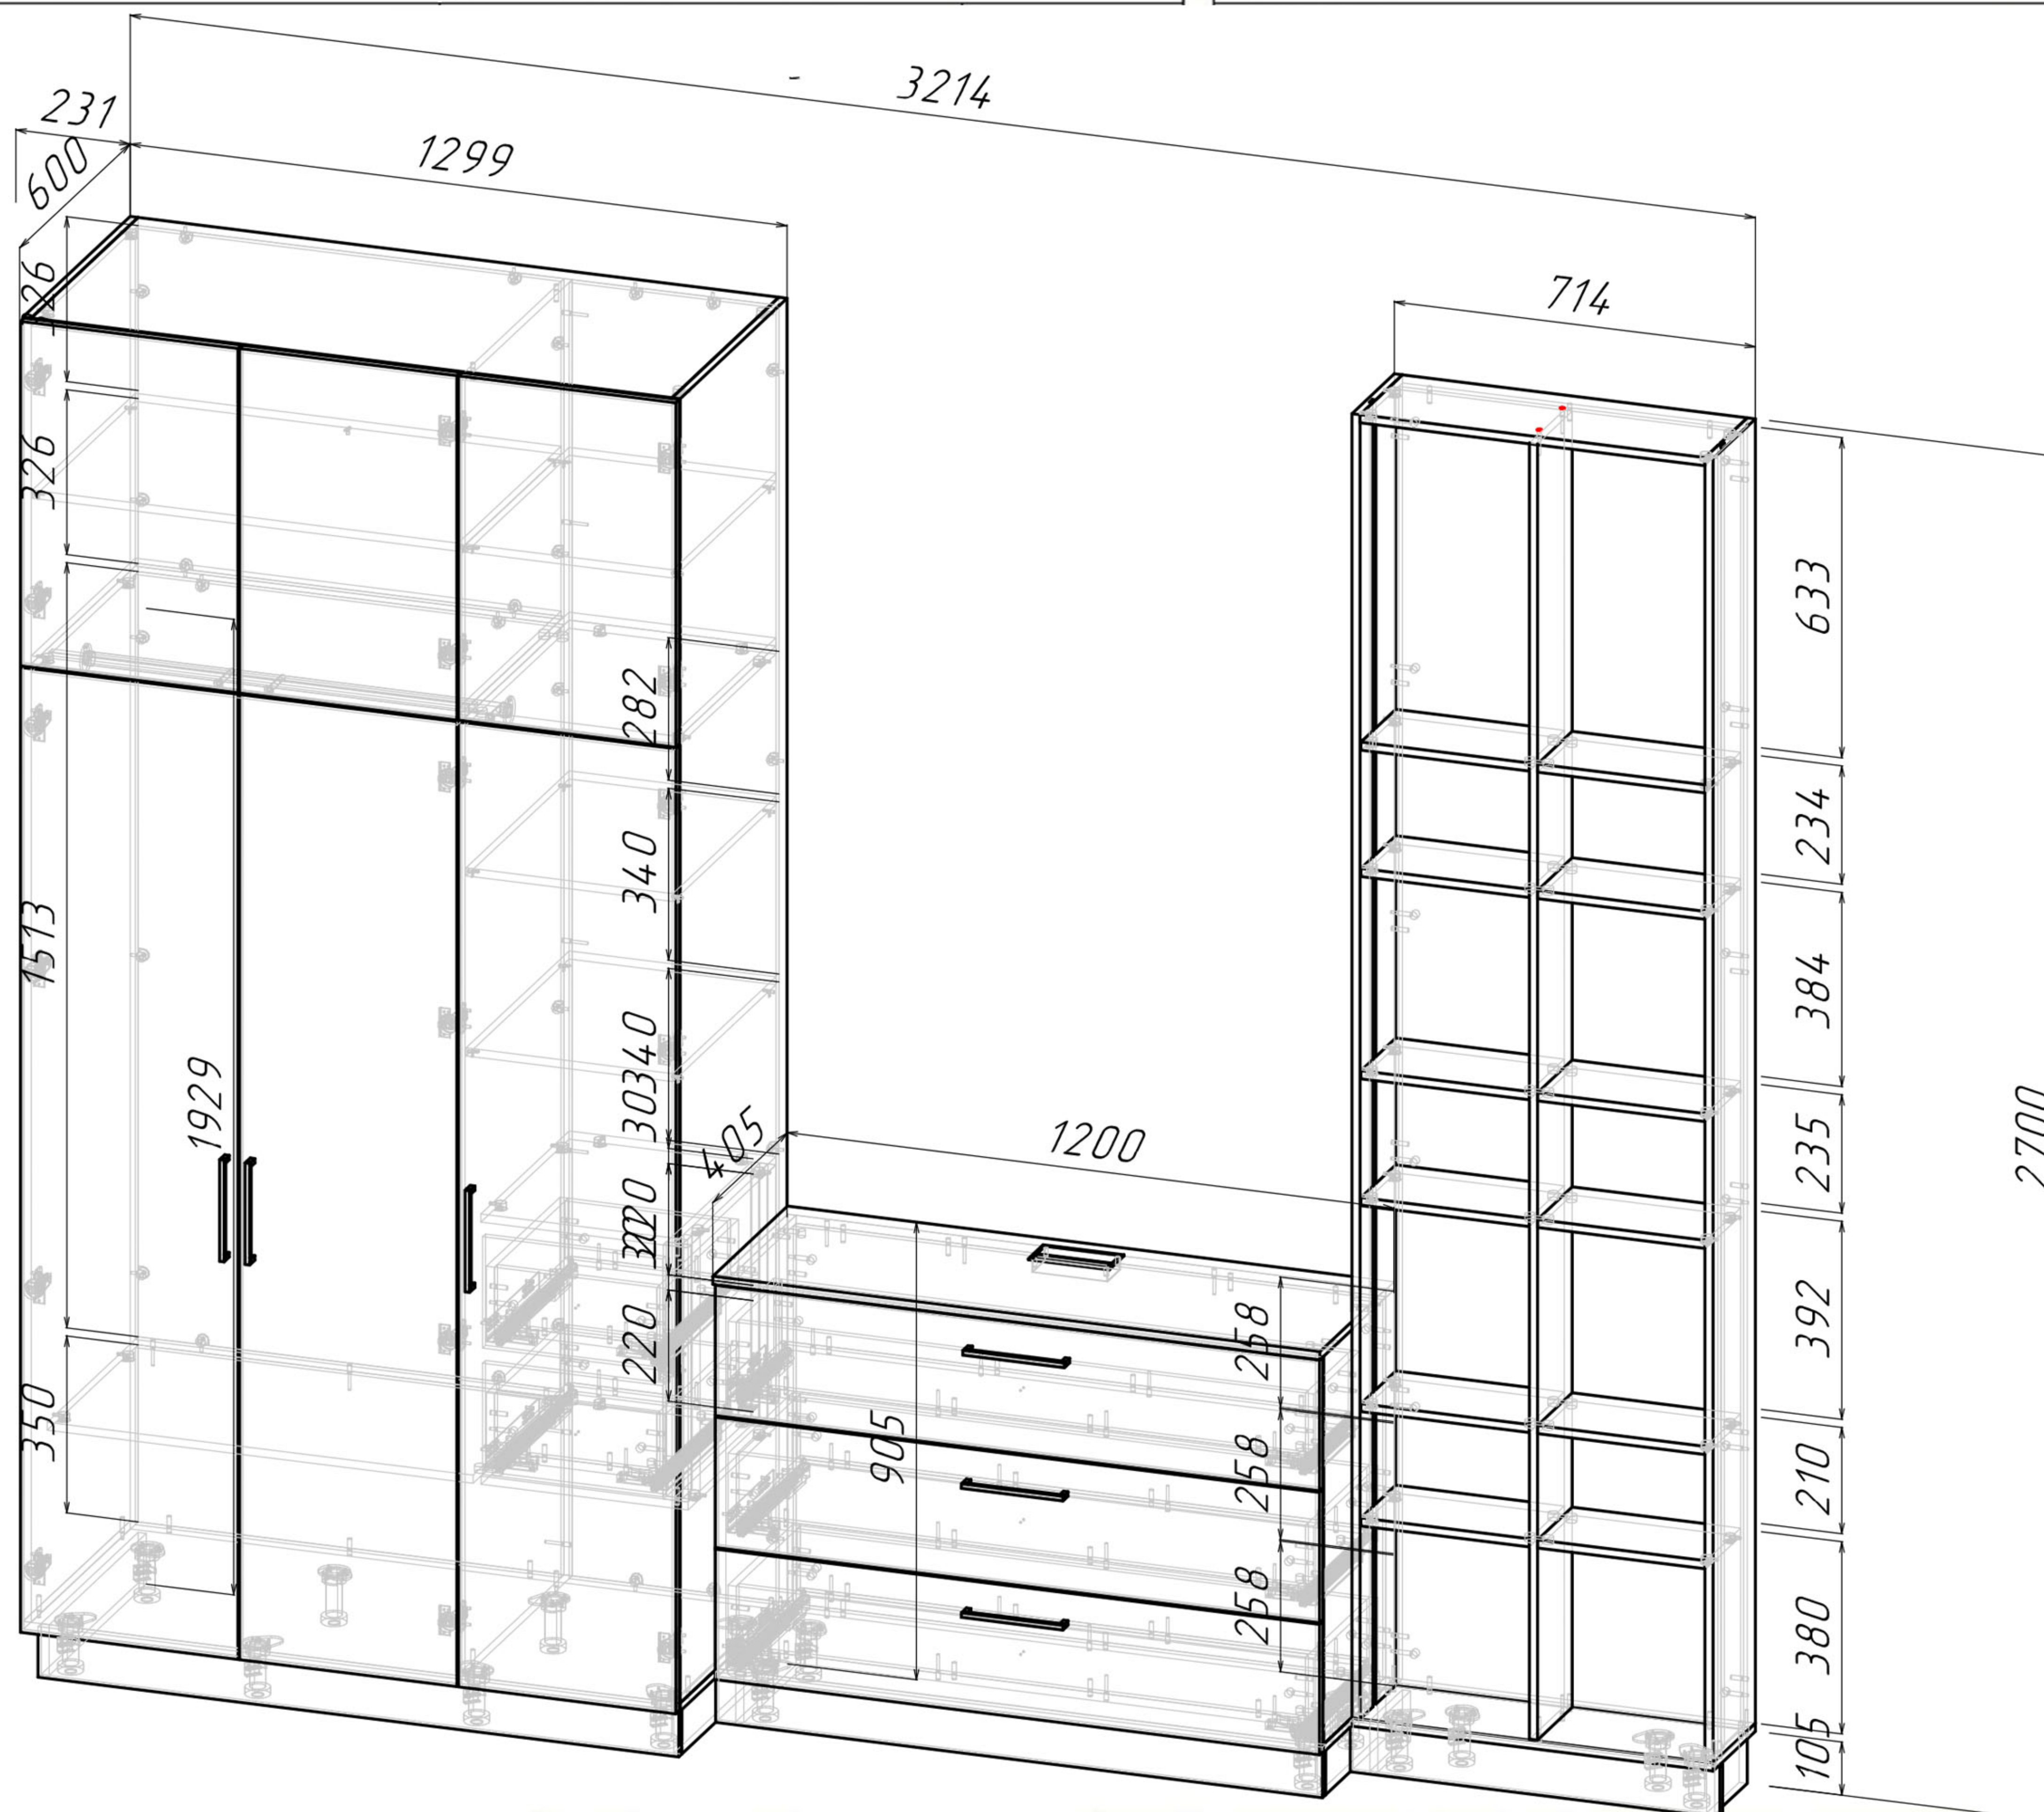

Подпись

клиента

дата подписи

ЗАМЕР №

Приложение №4 к договору

Фасады и стеллаж в матовой эмали

Антресоли открываются от нажатия

Остальные фасады открываются за металлические ручки

Горизонт над штангой имеют врезную профильную подсветку нейтральной белой температуры свечения с включением от открывания фасадов

Стеллаж будет заказан позже, после установки межкомнатных дверей и может быть незначительно изменен по глубине.

Стеллаж оборудован цветной подсветкой с режимом нейтрального белого света с включением и управлением от беспроводного пульта.

СРОК изготовления составляет 30 рабочих дней

С размерами и сроком изготовления полностью согласен.

Подпись покупателя _____

WeSpec - зарегистрированная торговая марка. Контактные данные размещены на официальном сайте компании

WeSpec.ru

Выбранный товар соответствует моим требованиям по дизайну, техническим условиям, цвету и размерам. С оформлением дизайн-проекта согласен. Я предупрежден, что техника, мойка, смеситель, аксессуары, изображенные на проекте, обозначены схематично и не входят в комплект приобретаемой мебели. Края технических выпилы закруглены не будут. Расположение ручек указано схематично, ручки устанавливаются по месту после согласования с покупателем. Ремонтные работы в помещении, где будет установлен товар, должны быть произведены в строгом соответствии с данным дизайн-проектом. В месте установки мебели, должны быть выдержаны указанные в дизайн проекте размеры.