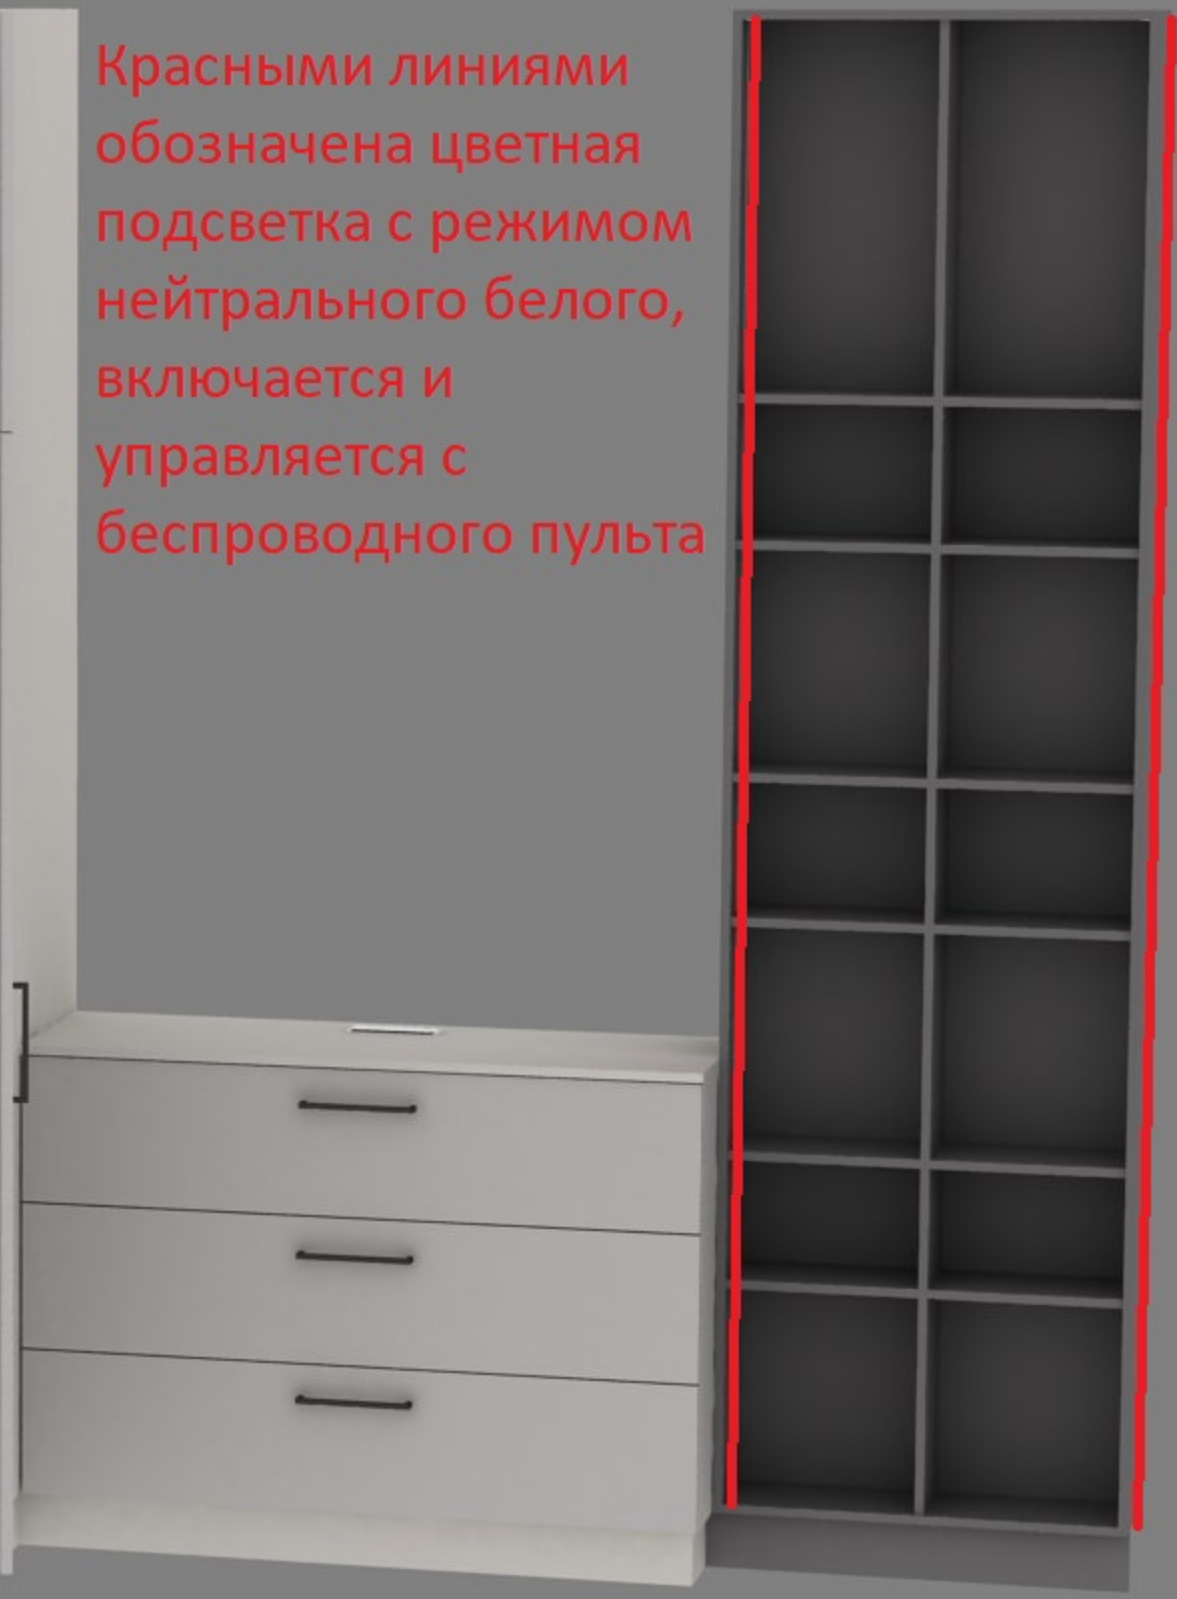

Фасады и стеллаж в  
матовой эмали

Антресоли  
открываются от  
нажатия.

Желтыми линиями  
обозначена  
подсветка  
нейтрального  
свечения,  
включается от  
открывания  
фасадов

Красными линиями  
обозначена цветная  
подсветка с режимом  
нейтрального белого,  
включается и  
управляется с  
беспроводного пульта