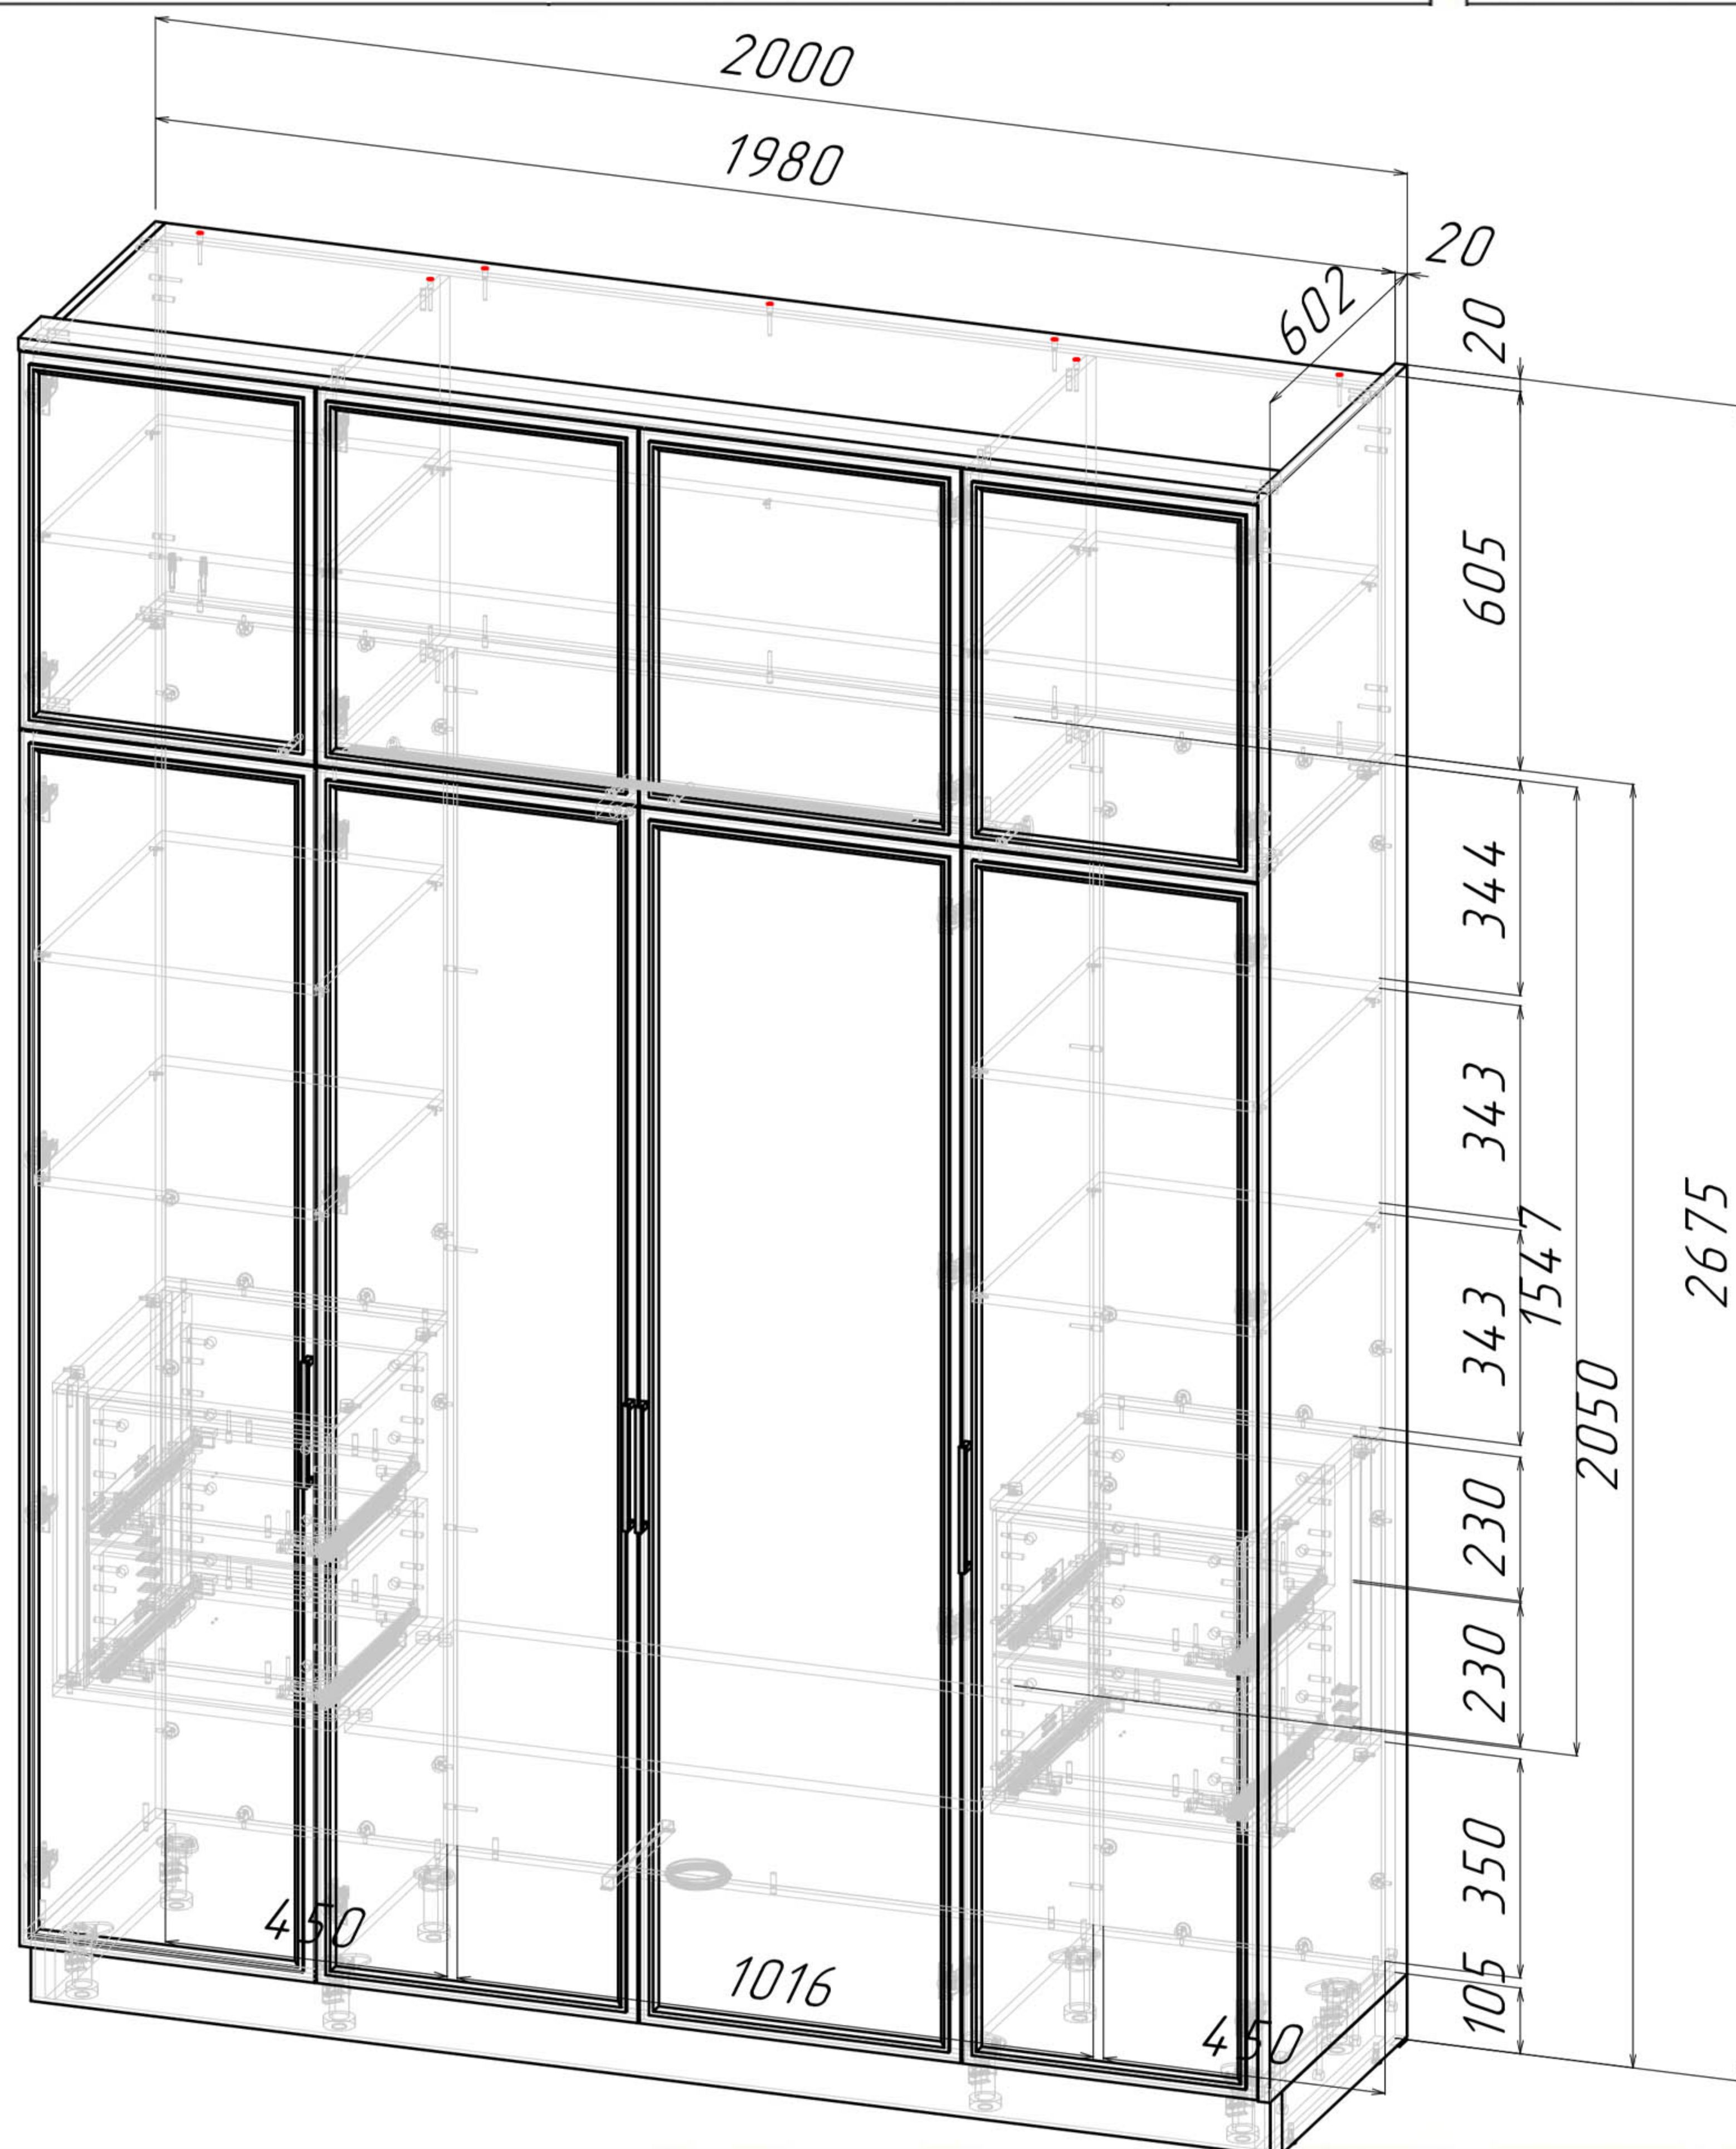

Фасады посчитаны в  
матовой эмали  
**фрезеровка "Квадро"**  
Правая боковина шкафа  
закрыта фасадным щитом  
для декоративной  
красоты.

Цоколь, который  
закрывает ножки также в  
матовой эмали

*Покраска фасадов односторонняя.  
Обратная (задняя сторона) в белом  
ламинате.*

Подпись

клиента

дата подписи

ЗАМЕР №

Приложение №4 к договору

Правая боковина шкафа закрыта фасадным щитом для декоративной красоты.

Цоколь также из фасадного материала.

Антресоли открываются от нажатия